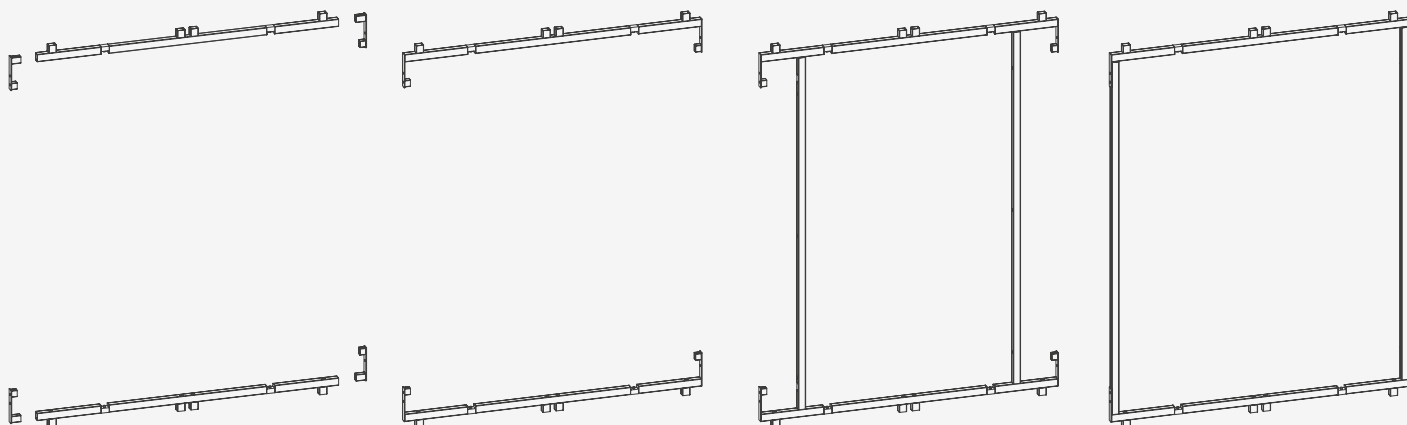

fasi di montaggio telaio telescopico