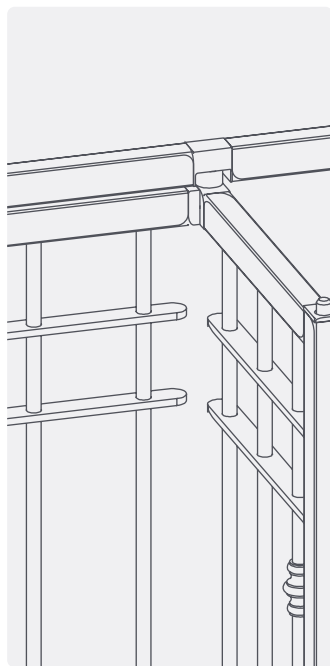

KIT SNODO ▲

Per tubolari 30x40