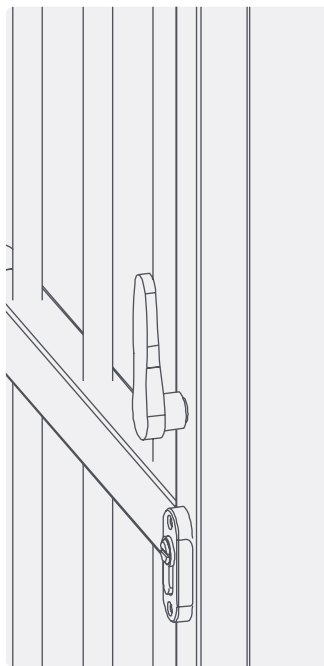

## DOTAZIONE DI SERIE

**PUNTALE ANTITAGLIO Ø16 ▲**

**KIT SNODO ▲**

Per tubolari 30x40

**MANIGLIA RIBASSATA ▲**

**CILINDRO EUROPEO ▲**

Cilindro di ultima generazione garantisce una efficace chiusura.