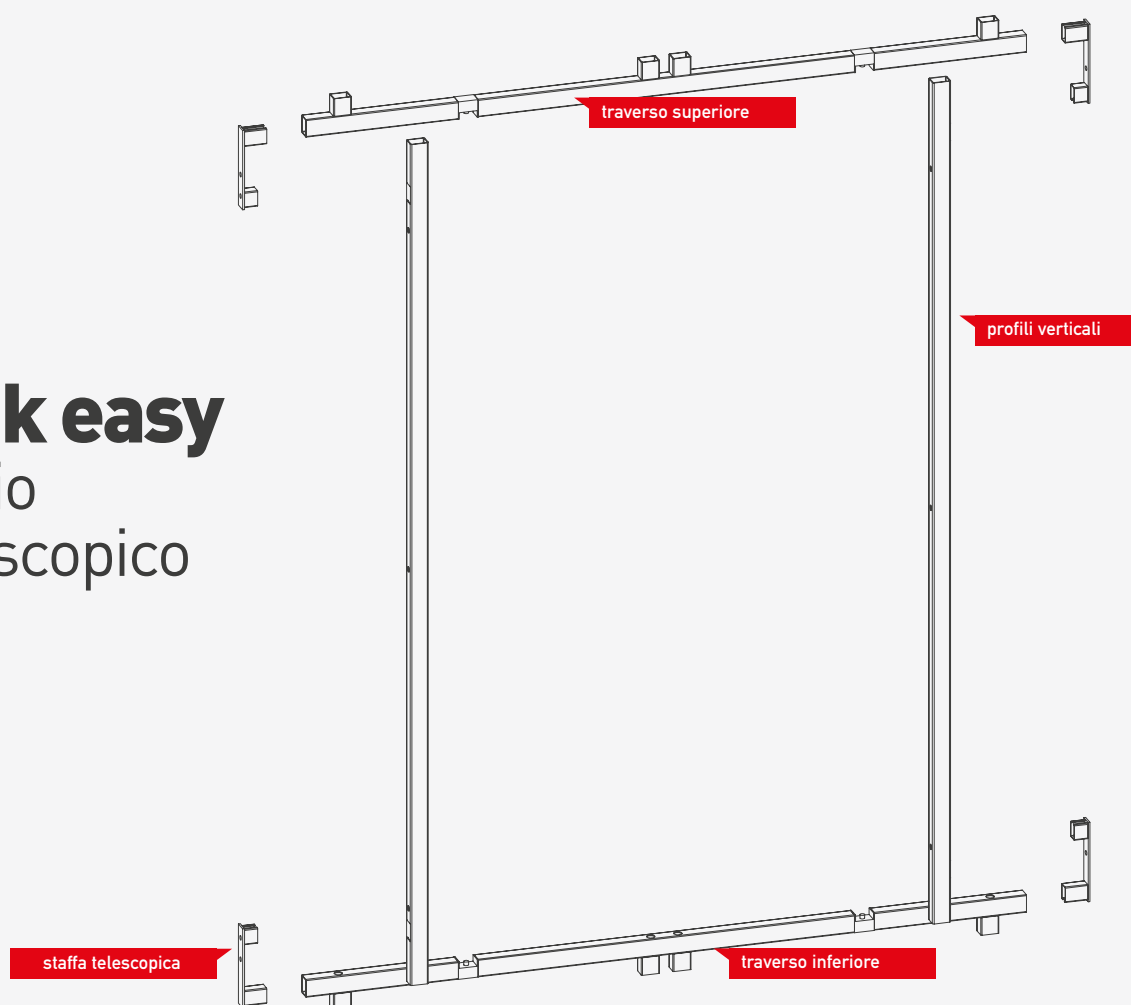

tank easy

telaio
telescopico