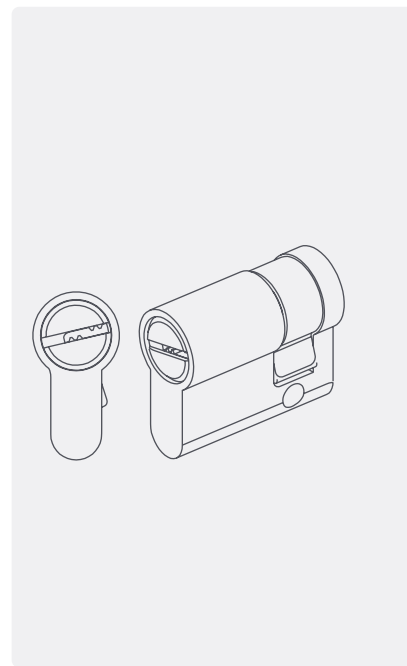

## DOTAZIONE DI SERIE

**PUNTALE ANTITAGLIO Ø16 ▲**

**KIT SNODO ▲**

Per tubolari 30x40

**MANIGLIA RIBASSATA ▲**

**CILINDRO EUROPEO ▲**

Cilindro di ultima generazione garantisce una efficace chiusura.

# tank easy

telaio  
telescopico