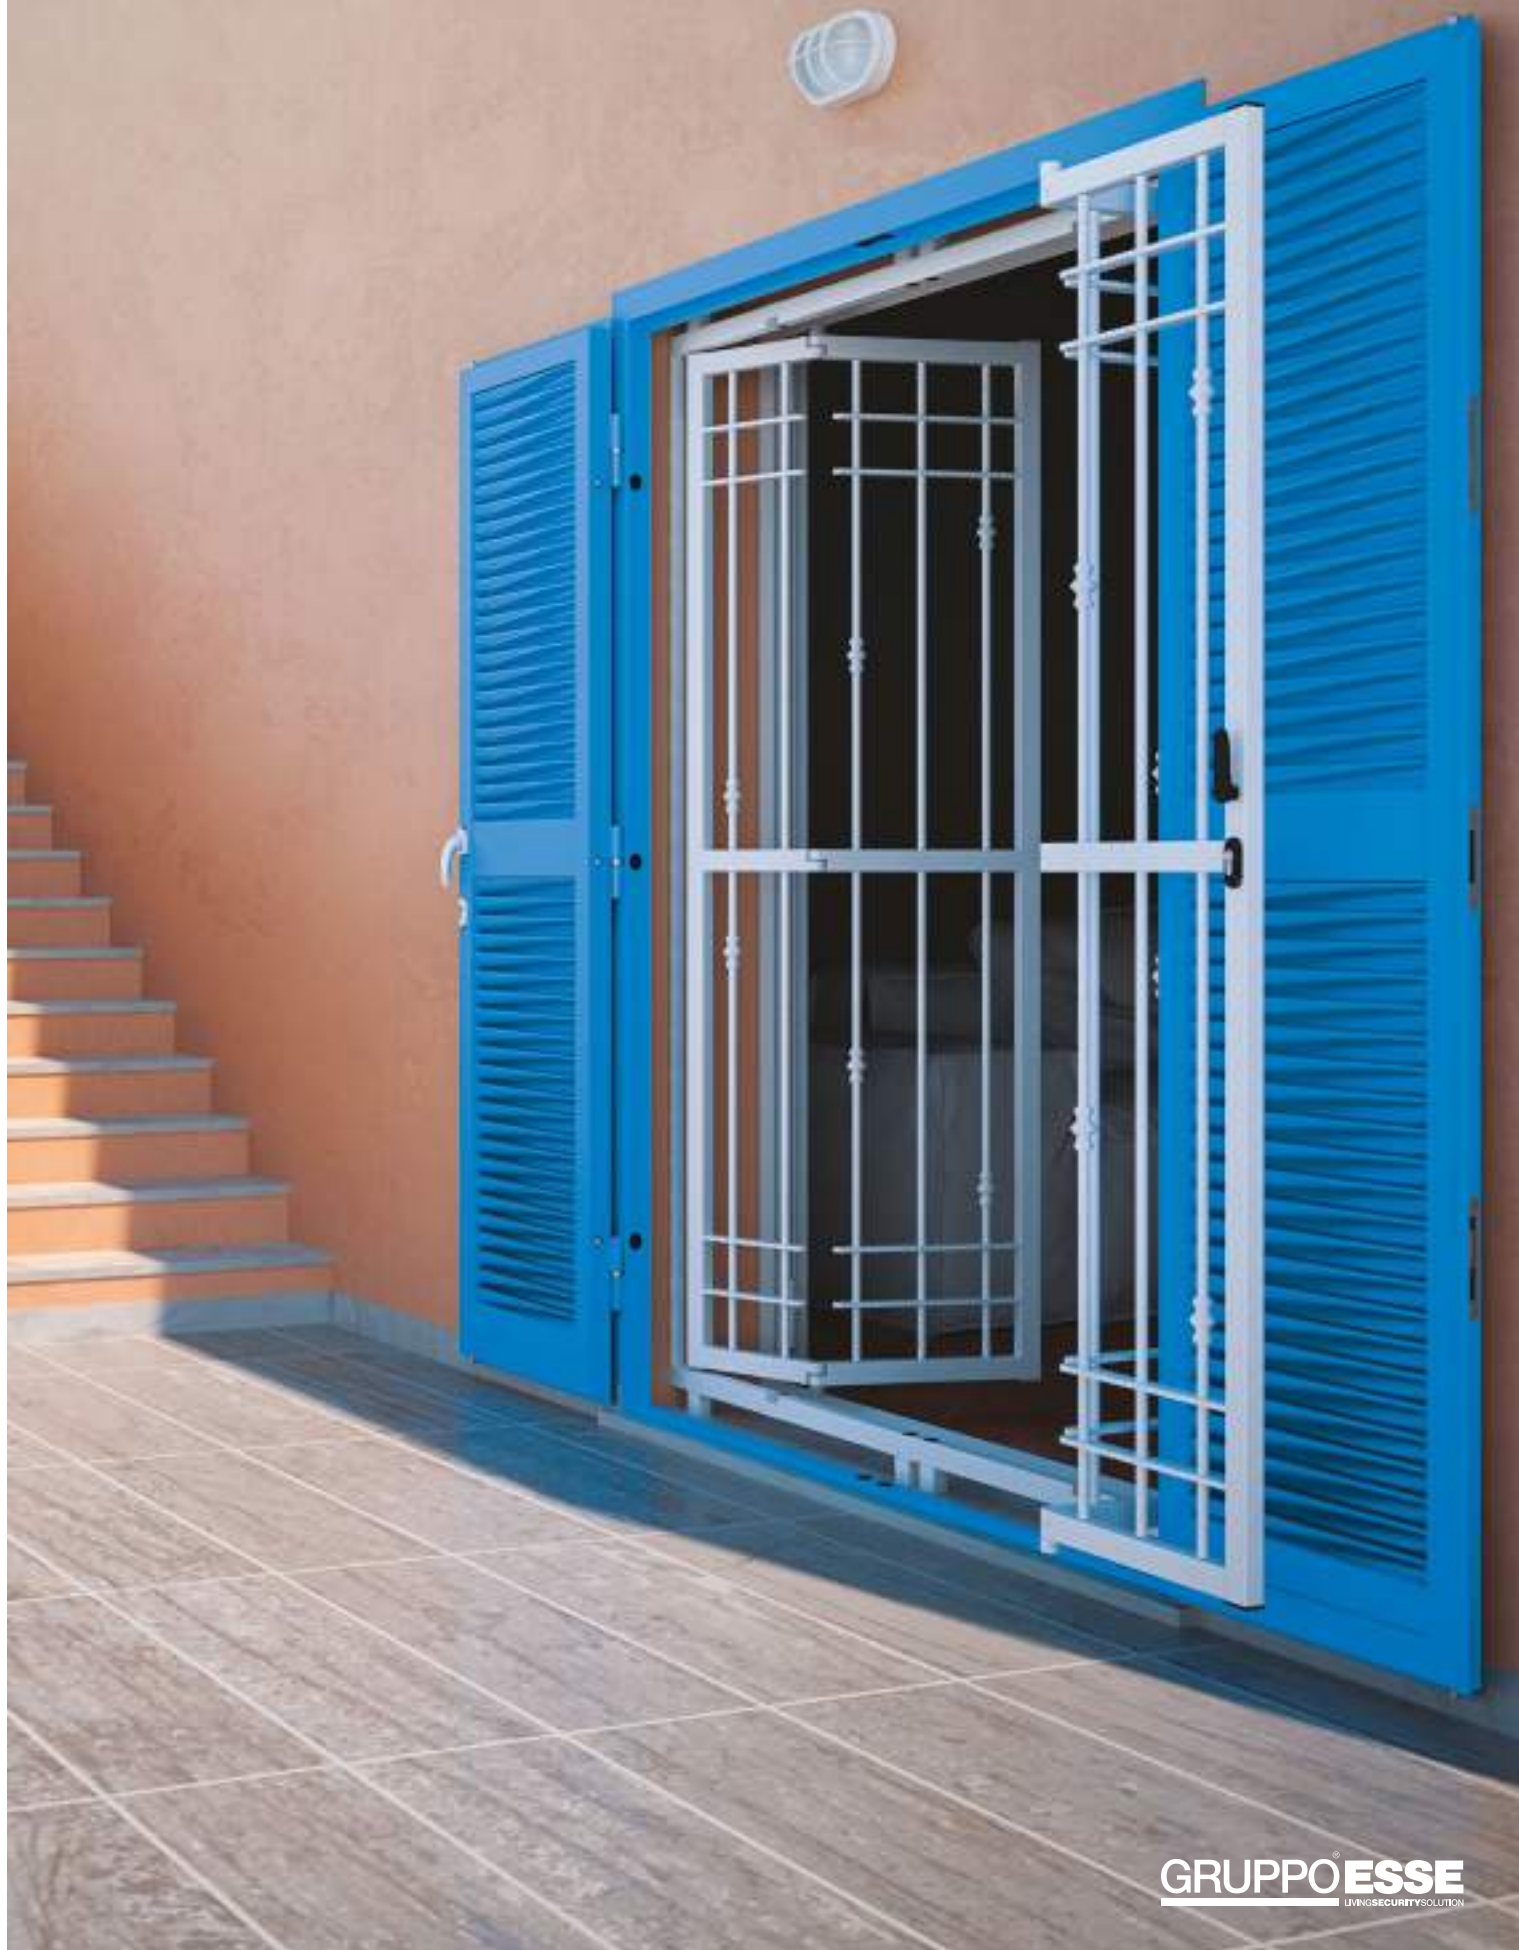

# tank easy, semplice protezione

La grata a battente TANK EASY è il sistema di sicurezza più semplice ed economico per proteggere la tua casa.

Robusta ed affidabile per la tua sicurezza, con doppio sistema di apertura interno ed esterno.

Pratica ed elegante per vivere liberamente e serenamente i tuoi spazi.

- > complanarità telaio con anta
- > cardini a bilico
- > serratura di sicurezza

### Caratteristiche tecniche

---

Telaio perimetrale acciaio zincato 30x40x2

---

Anta in acciaio zincato 30x40x2

---

Cardini a bilico

---

# TANK linea *easy*

profili disponibili

tondo pieno

quadro pieno

Lap

▲ Turn ▲