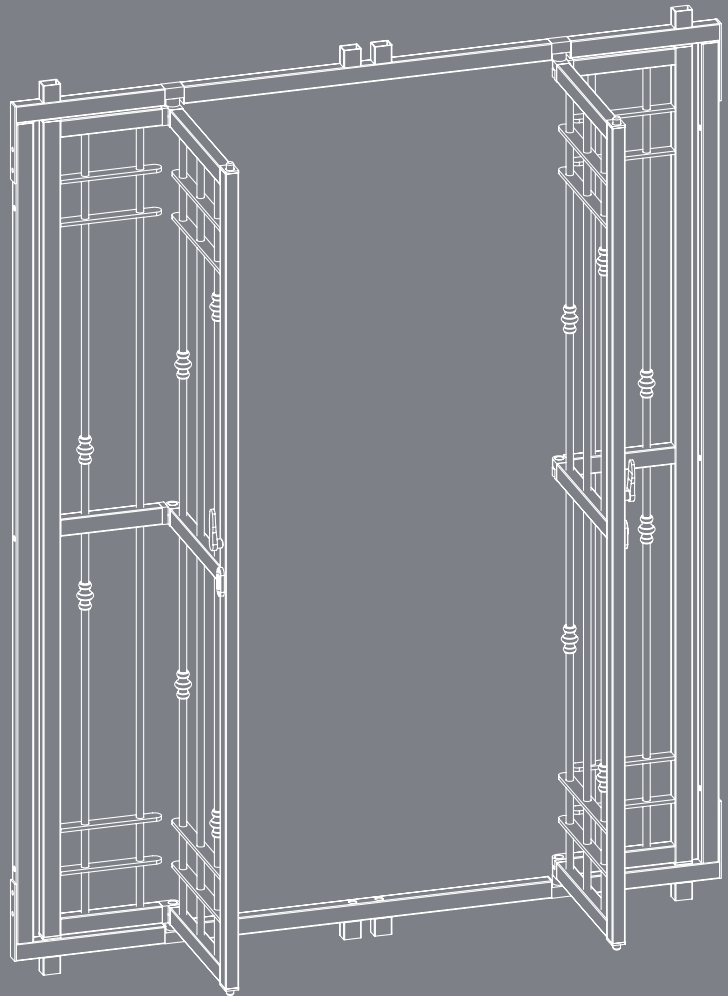

# tank easy, semplice protezione

La grata a battente TANK EASY è il sistema di sicurezza più semplice ed economico per proteggere la tua casa.

Robusta ed affidabile per la tua sicurezza, con doppio sistema di apertura interno ed esterno.

### Caratteristiche tecniche

---

Telaio perimetrale acciaio zincato 30x40x2

---

Anta in acciaio zincato 30x40x2

---

Cardini a bilico

---