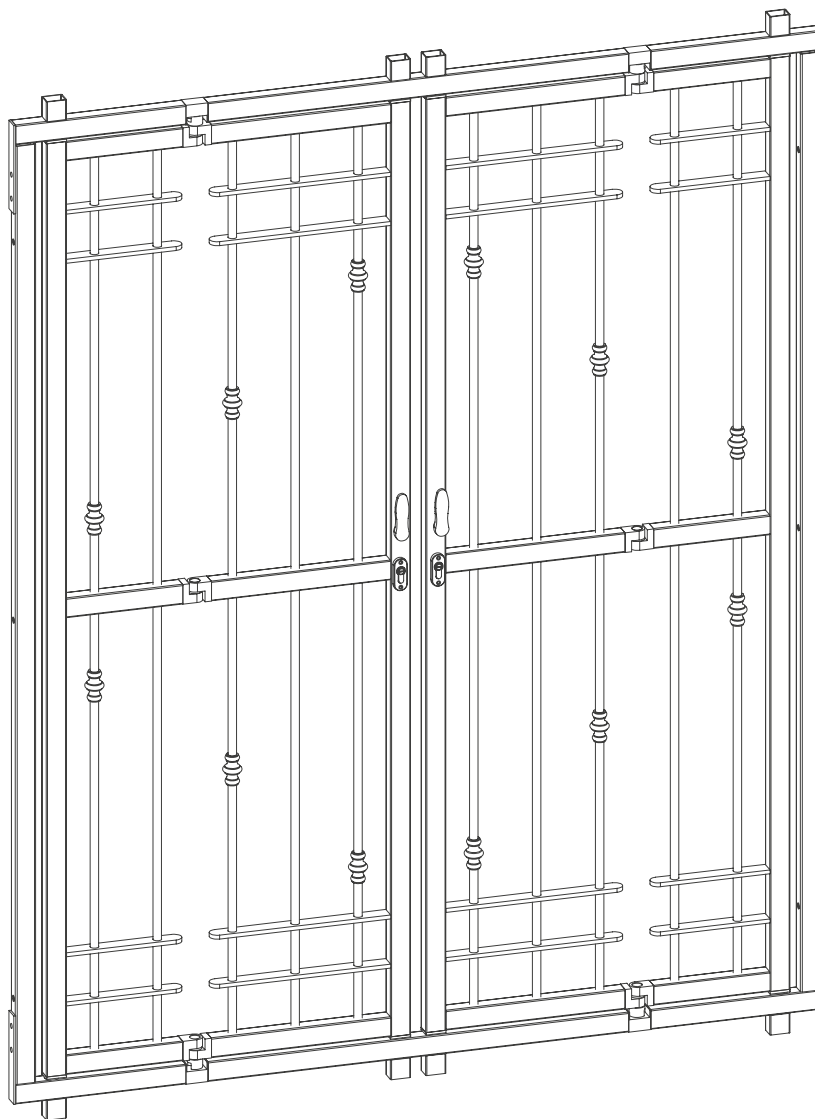

telaio per grata ad anta singola

telaio per grata ad anta doppia